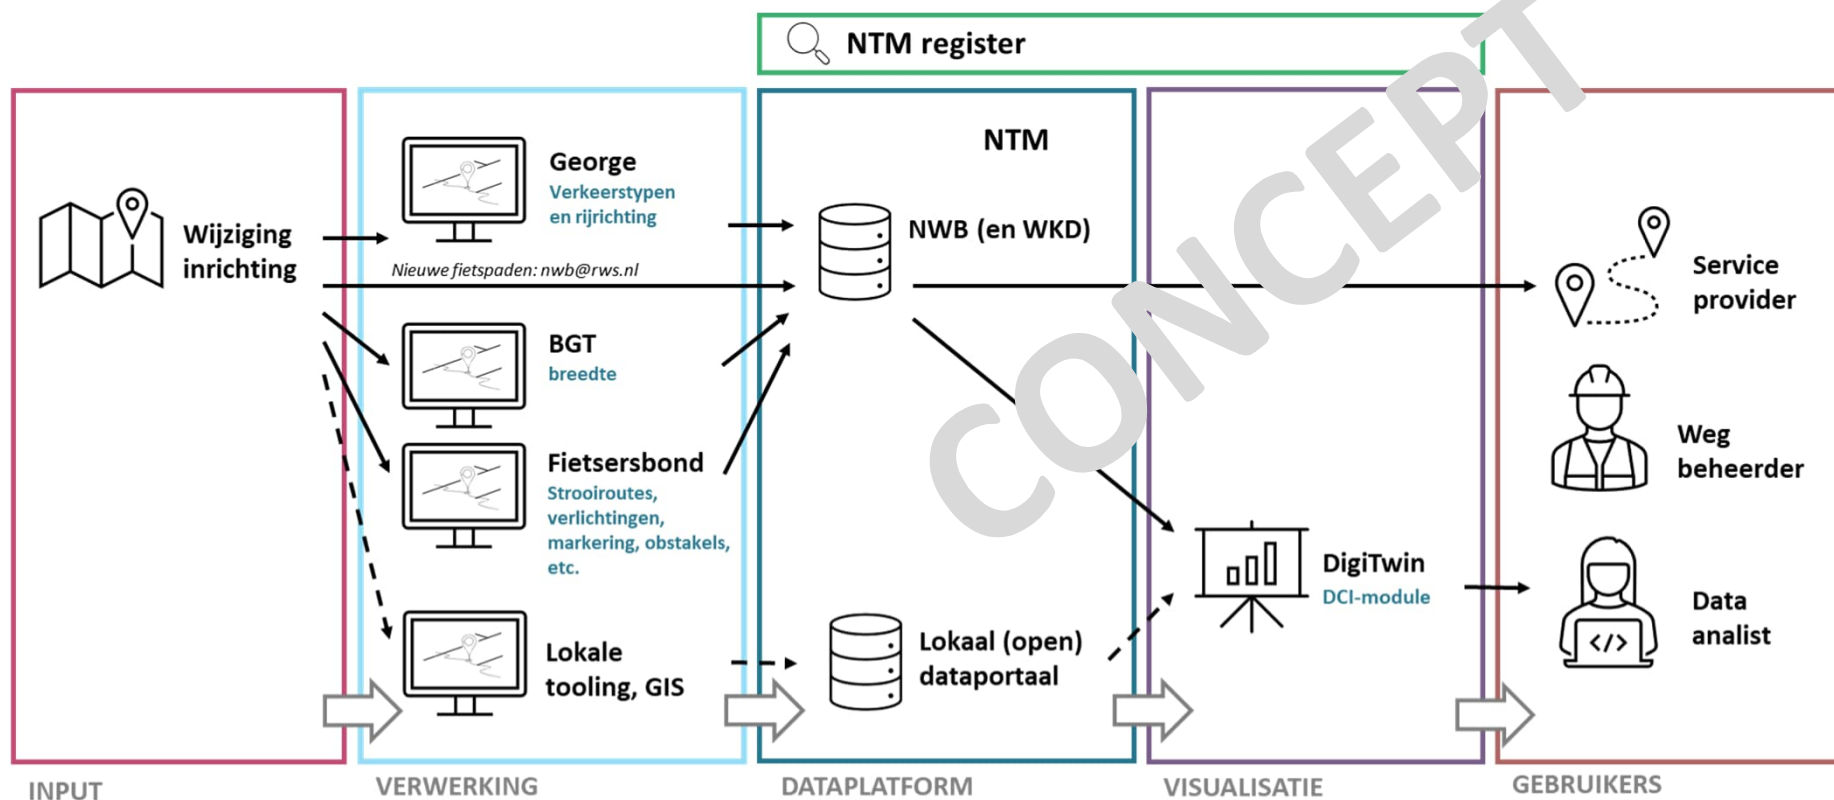

Rijkswaterstaat
Ministerie van Infrastructuur en Waterstaat

Fietsnetwerk

Verplaatsingsdata

Routebelevingsdata

Fietsteldata

Parkeerdata

Asset data

Deelfietsdata

Verkeerslichten

Fiets | Fietser

Verkeersveiligheid

VAN FIETSDATA NAAR HANDELINGSPERSPECTIEF

Rijkswaterstaat
Ministerie van Infrastructuur en Waterstaat

DATAKETENS | Voorbeeld uitwerking fietsnetwerk

Rijkswaterstaat
Ministerie van Infrastructuur en Waterstaat

MEER FIETS GERELATEERDE DATA

Rijkswaterstaat
Ministerie van Infrastructuur en Waterstaat

REGIO DEN HAAG

INTRODUCTIE FIETSDATA VOOR WEGBEHEERDERS

Nationaal
Toegangspunt
Mobiliteitsdata

Rijkswaterstaat
Ministerie van Infrastructuur en Waterstaat