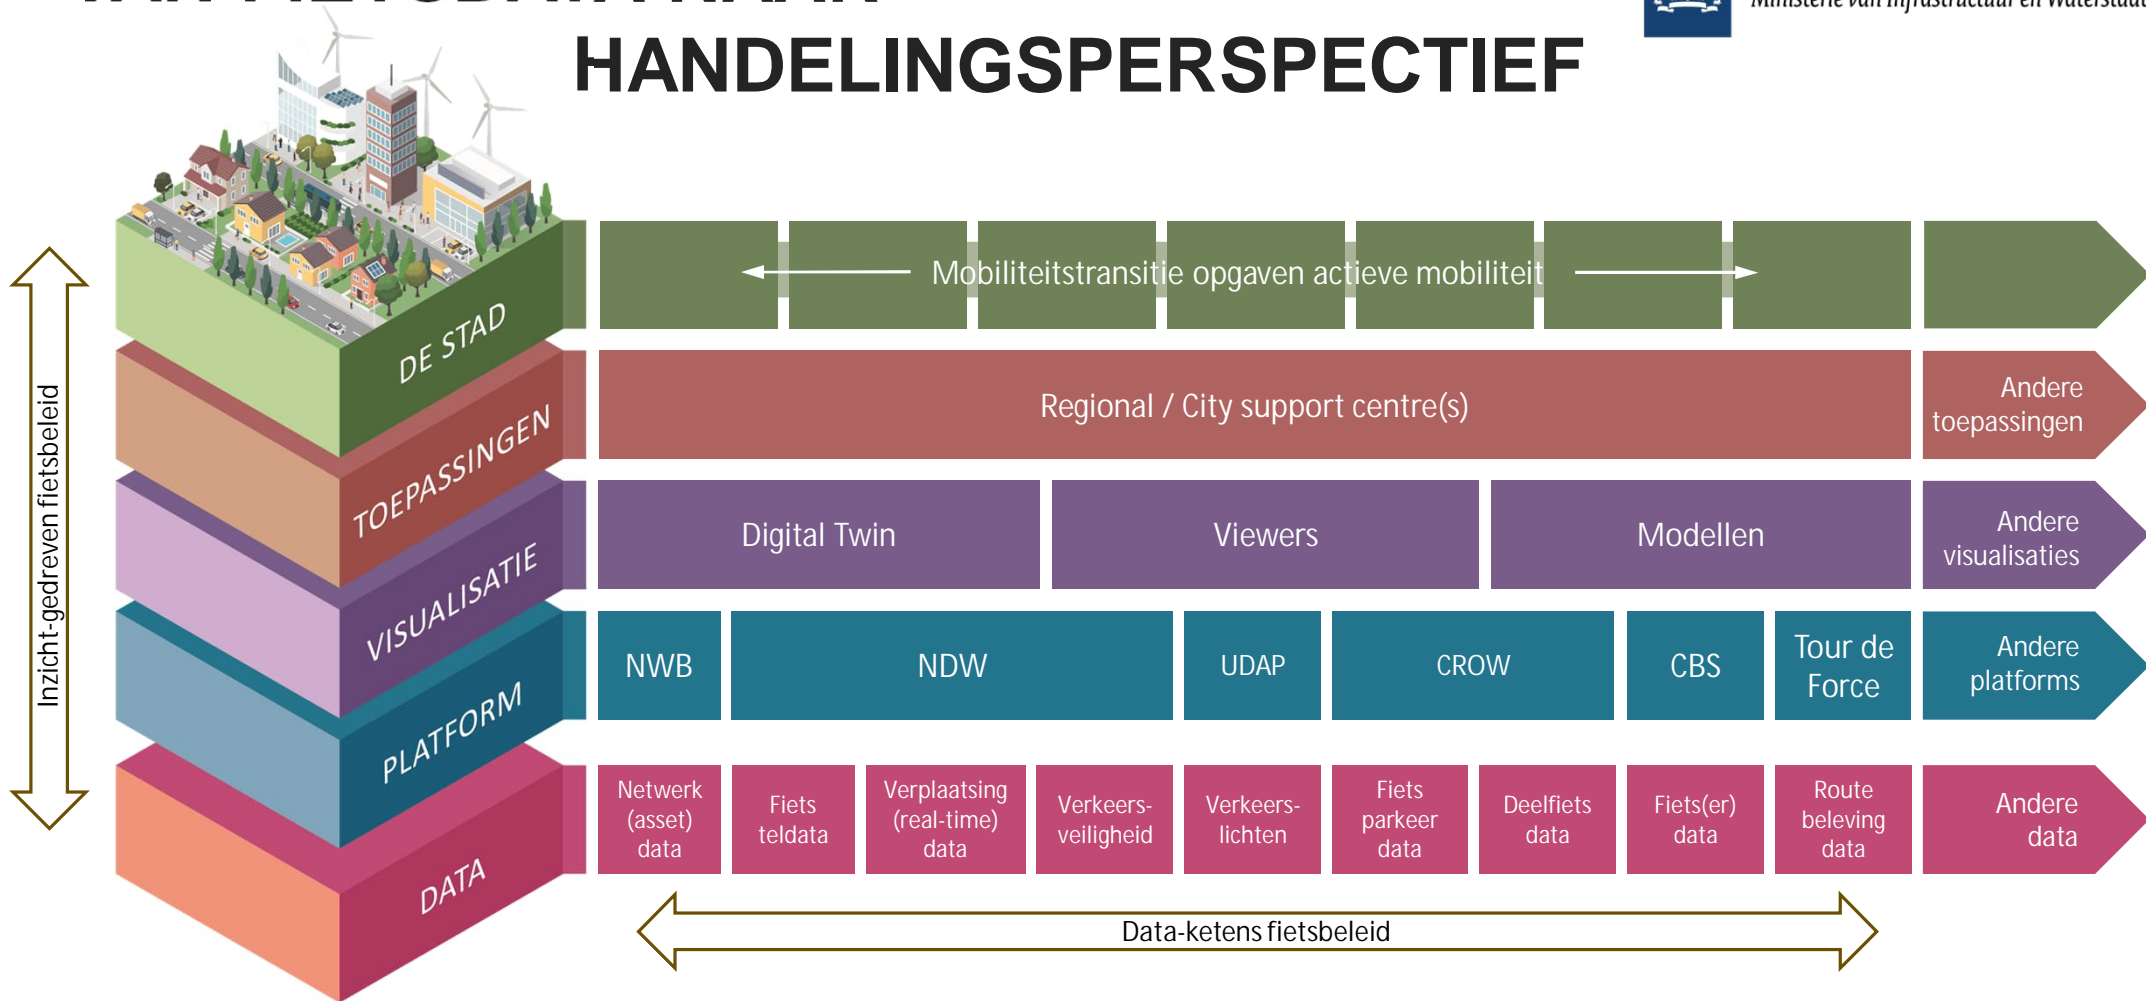

HANDREIKING
HUREN EN AANKOPEN
VAN PANDEN VOOR
FIETSPARKEREN

Stimuleren
fietsgebruik

FIETSDATA & INZICHT

Rijkswaterstaat
Ministerie van Infrastructuur en Waterstaat

Nationaal Toegangspunt
Mobiliteitsdata

DATA TOP15 **FIETS** | LDKO / DSM

Rijkswaterstaat
Ministerie van Infrastructuur en Waterstaat

Fietsnetwerk

Verplaatsingsdata

Routebelevingsdata

Fietsteldata

Parkeerdata

Asset data

Deelfietsdata

Verkeerslichten

Fiets | Fietser

Verkeersveiligheid

VAN FIETSDATA NAAR HANDELINGSPERSPECTIEF

Rijkswaterstaat
Ministerie van Infrastructuur en Waterstaat

DATAKETENS | Voorbeeld uitwerking fietsnetwerk

Rijkswaterstaat
Ministerie van Infrastructuur en Waterstaat

MEER FIETS GERELATEERDE DATA

Rijkswaterstaat
Ministerie van Infrastructuur en Waterstaat

REGIO DEN HAAG

INTRODUCTIE FIETSDATA VOOR WEGBEHEERDERS

Nationaal
Toegangspunt
Mobiliteitsdata

Rijkswaterstaat
Ministerie van Infrastructuur en Waterstaat