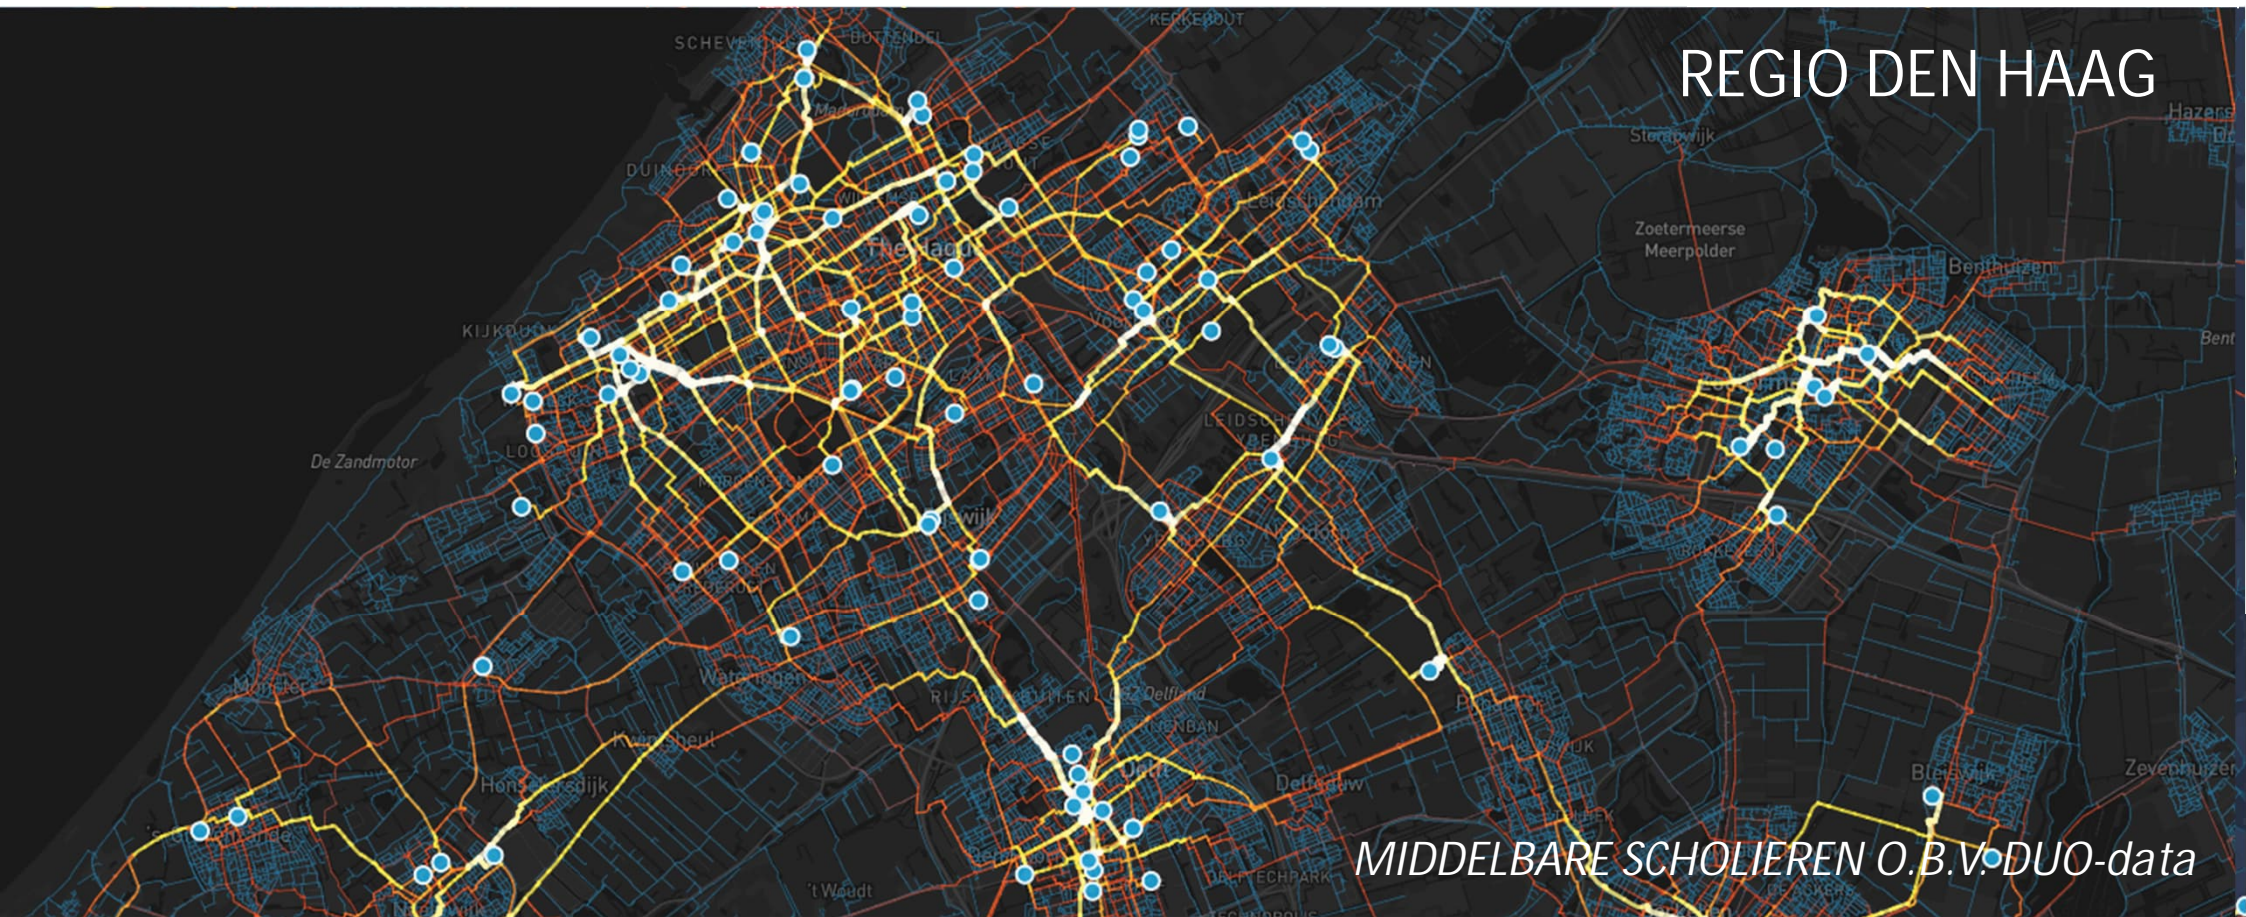

Verkeerslichten

Fiets | Fietser

Verkeersveiligheid

VAN FIETSDATA NAAR HANDELINGSPERSPECTIEF

Rijkswaterstaat
Ministerie van Infrastructuur en Waterstaat

DATAKETENS | Voorbeeld uitwerking fietsnetwerk

Rijkswaterstaat
Ministerie van Infrastructuur en Waterstaat

MEER FIETS GERELATEERDE DATA

Rijkswaterstaat
Ministerie van Infrastructuur en Waterstaat

REGIO DEN HAAG

INTRODUCTIE FIETSDATA VOOR WEGBEHEERDERS

Nationaal
Toegangspunt
Mobiliteitsdata

Rijkswaterstaat
Ministerie van Infrastructuur en Waterstaat